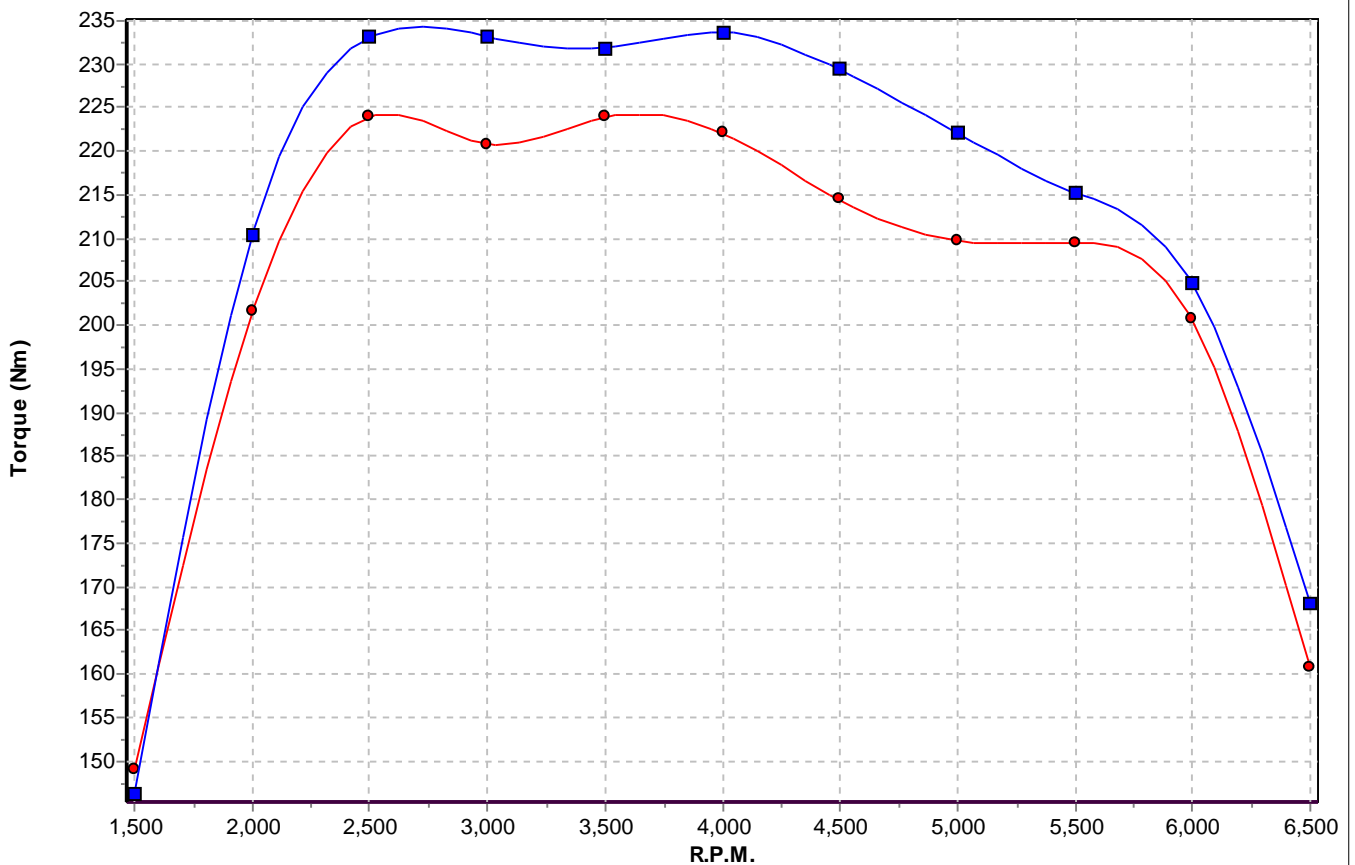

Registration No. : **LPQ3930**
Vehicle Type: **KIA SORENTO 2.4 2011**
Comments :

Date Tested : **2011/01/11**
Gear Used: **4**

R.P.M.	RUN 4	RUN 3		
1500	149.1	146.3		
2000	201.6	210.5		
2500	223.9	233.1		
3000	220.8	233.2		
3500	223.9	231.8		
4000	222.1	233.6		
4500	214.5	229.4		
5000	209.7	222.1		
5500	209.5	215.2		
6000	200.6	204.8		
6500	160.8	168.1		
7000				
7500				
8000				
8500				
9000				
9500				
10000				

● RUN 4: ORIGINAL
■ RUN 3: UNICHIP