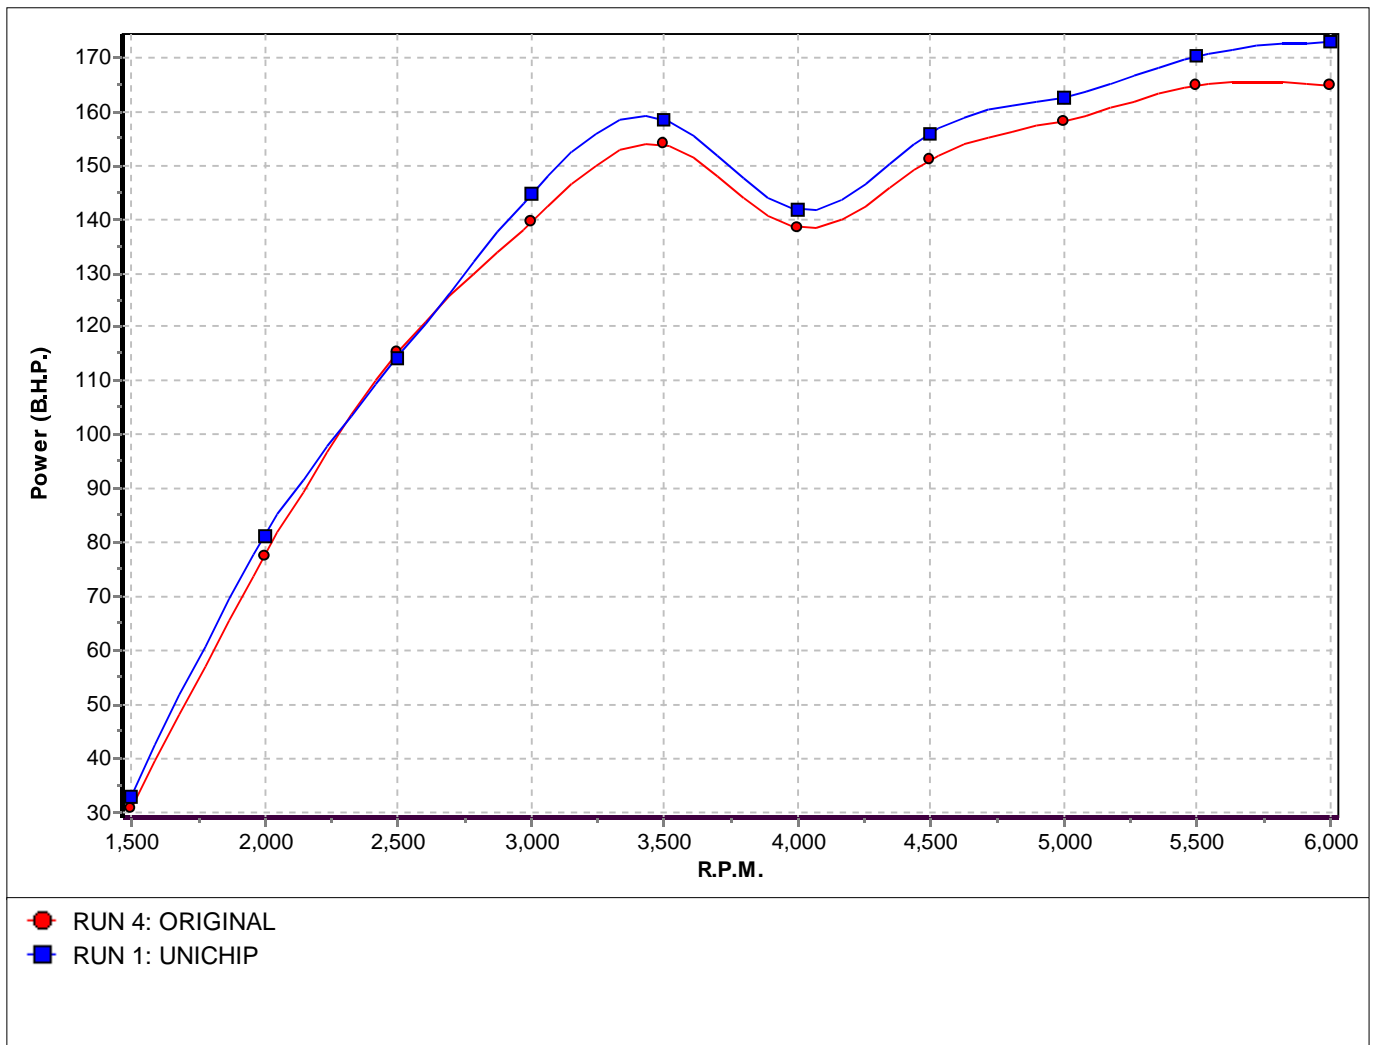

Registration No. : **HNX6495**
 Vehicle Type: **TOYOTA COROLLA 2.0 FLEX AUTO**
 Comments :

Date Tested : **2011/07/15**
 Gear Used: **4**

R.P.M.	RUN 4	RUN 1		
1500	30.7	33.0		
2000	77.4	81.1		
2500	115.2	114.2		
3000	139.5	144.6		
3500	153.8	158.6		
4000	138.4	141.7		
4500	151.0	155.9		
5000	158.2	162.6		
5500	164.8	170.2		
6000	164.9	172.9		
6500				
7000				
7500				
8000				
8500				
9000				
9500				
10000				

Registration No. : **HNX6495**
 Vehicle Type: **TOYOTA COROLLA 2.0 FLEX AUTO**
 Comments :

Date Tested : **2011/07/15**
 Gear Used: **4**

R.P.M.	RUN 4	RUN 1		
1500	145.8	156.7		
2000	275.7	288.8		
2500	328.2	325.4		
3000	331.2	343.3		
3500	313.0	322.8		
4000	246.5	252.3		
4500	239.0	246.8		
5000	225.4	231.6		
5500	213.4	220.4		
6000	195.8	205.3		
6500				
7000				
7500				
8000				
8500				
9000				
9500				
10000				