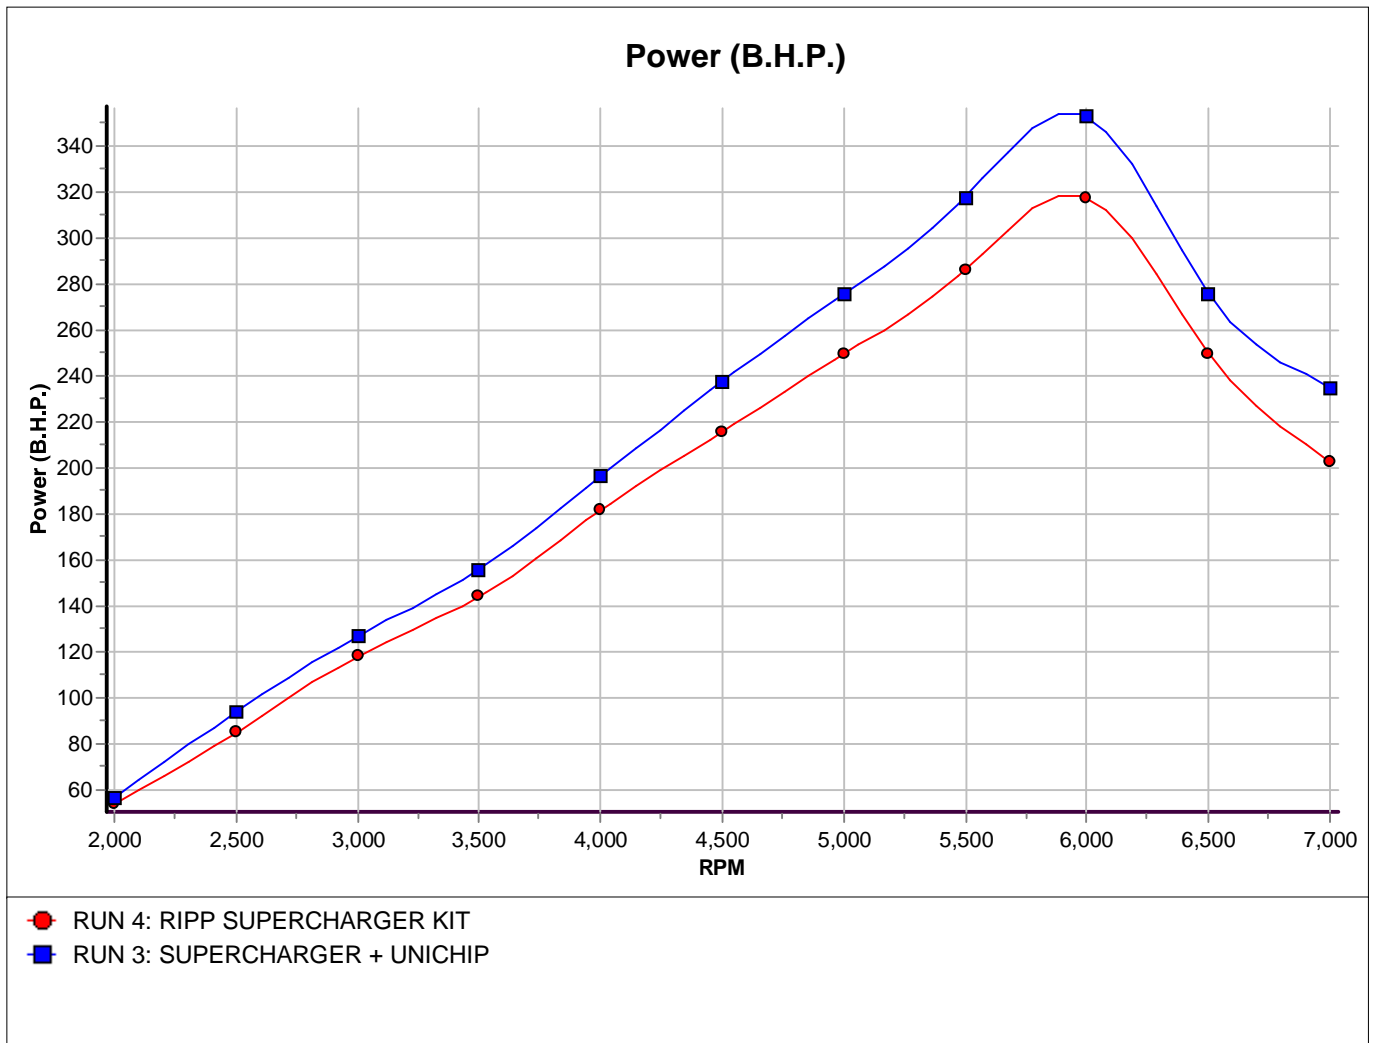

Registration No. : **KVY4100**
 Vehicle Type: **Jeep Wrangler 3.6 2012**
 Comments :

Date Tested : **2013/11/12**
 Gear Used: **4**

RPM	RUN 4	RUN 3		
1500				
2000	54.2	57.1		
2500	85.1	94.0		
3000	118.3	126.9		
3500	144.6	156.2		
4000	181.7	196.4		
4500	215.8	237.6		
5000	249.8	275.9		
5500	286.2	317.6		
6000	317.5	352.8		
6500	249.7	275.7		
7000	202.6	235.2		
7500				
8000				
8500				
9000				
9500				
10000				

Registration No. : **KVY4100**
 Vehicle Type: **Jeep Wrangler 3.6 2012**
 Comments :

Date Tested : **2013/11/12**
 Gear Used: **4**

RPM	RUN 4	RUN 3		
1500				
2000	193.0	203.4		
2500	242.5	267.8		
3000	280.9	301.3		
3500	294.3	317.9		
4000	323.6	349.7		
4500	341.6	376.1		
5000	355.9	393.0		
5500	370.7	411.3		
6000	376.9	418.8		
6500	273.6	302.1		
7000	206.2	239.3		
7500				
8000				
8500				
9000				
9500				
10000				