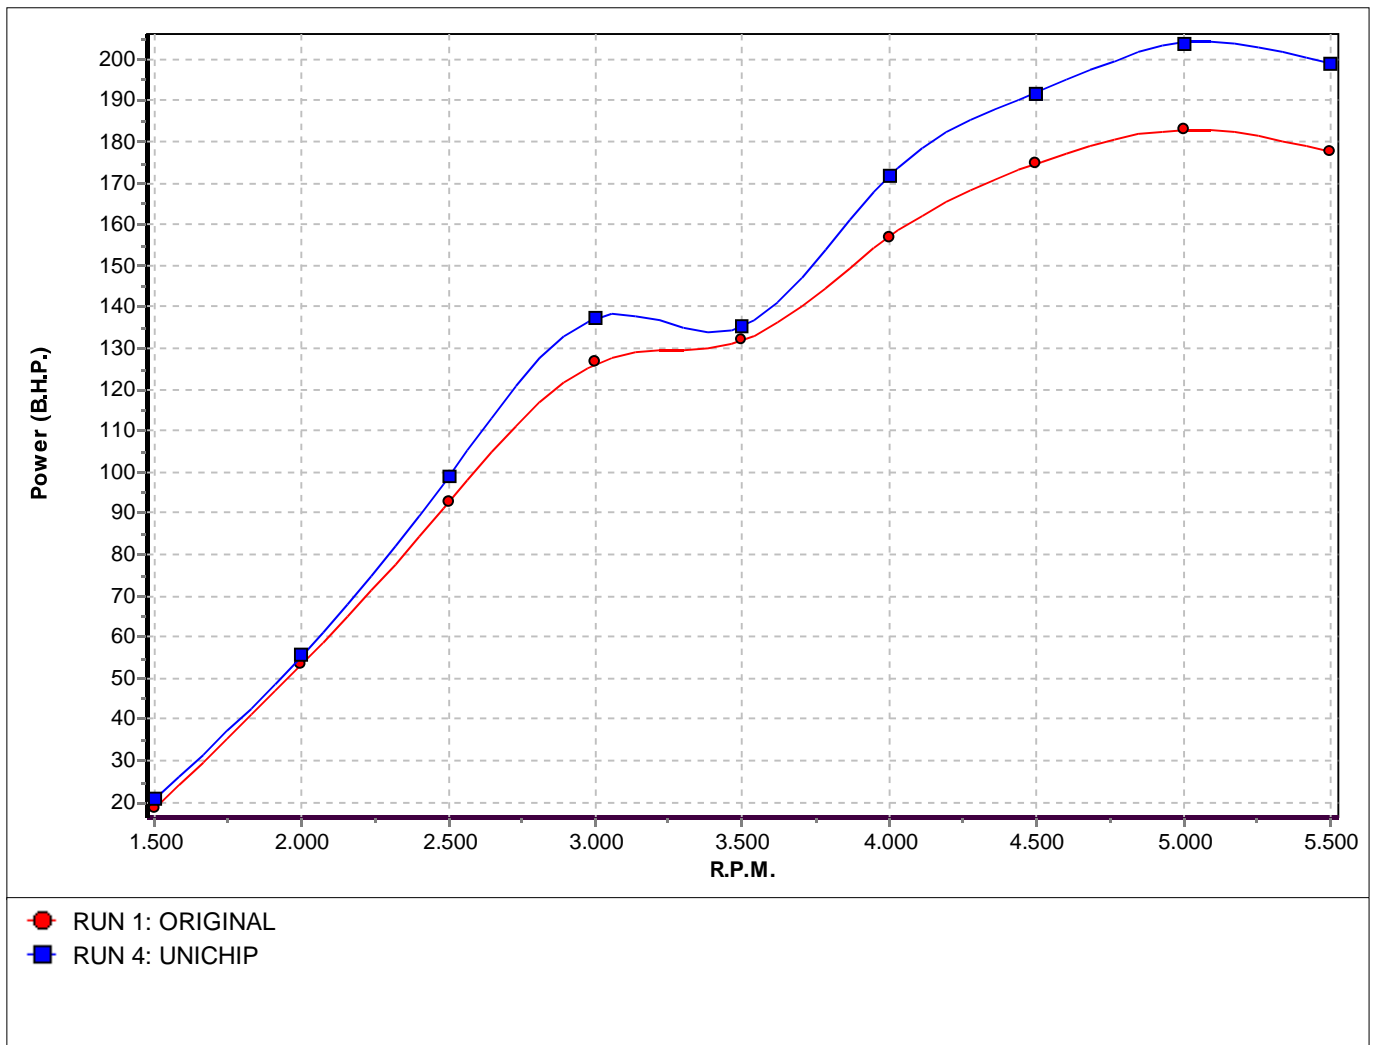

Registration No. : **KPZ1034**  
 Vehicle Type: **JEEP WRANGLER 3.8 V6**  
 Comments :

Date Tested : **2008/08/05**  
 Gear Used: **4**

R.P.M.	RUN 1	RUN 4		
1500	18,4	20,7		
2000	53,5	55,6		
2500	92,8	99,2		
3000	126,4	137,3		
3500	131,9	135,3		
4000	156,9	171,7		
4500	174,6	191,9		
5000	182,9	204,0		
5500	177,5	199,0		
6000				
6500				
7000				
7500				
8000				
8500				
9000				
9500				
10000				

Registration No. : **KPZ1034**  
 Vehicle Type: **JEEP WRANGLER 3.8 V6**  
 Comments :

Date Tested : **2008/08/05**  
 Gear Used: **4**

R.P.M.	RUN 1	RUN 4		
1500	87,4	98,3		
2000	190,5	198,0		
2500	264,4	282,6		
3000	300,1	326,0		
3500	268,4	275,4		
4000	279,4	305,8		
4500	276,4	303,8		
5000	260,6	290,6		
5500	229,9	257,7		
6000				
6500				
7000				
7500				
8000				
8500				
9000				
9500				
10000				