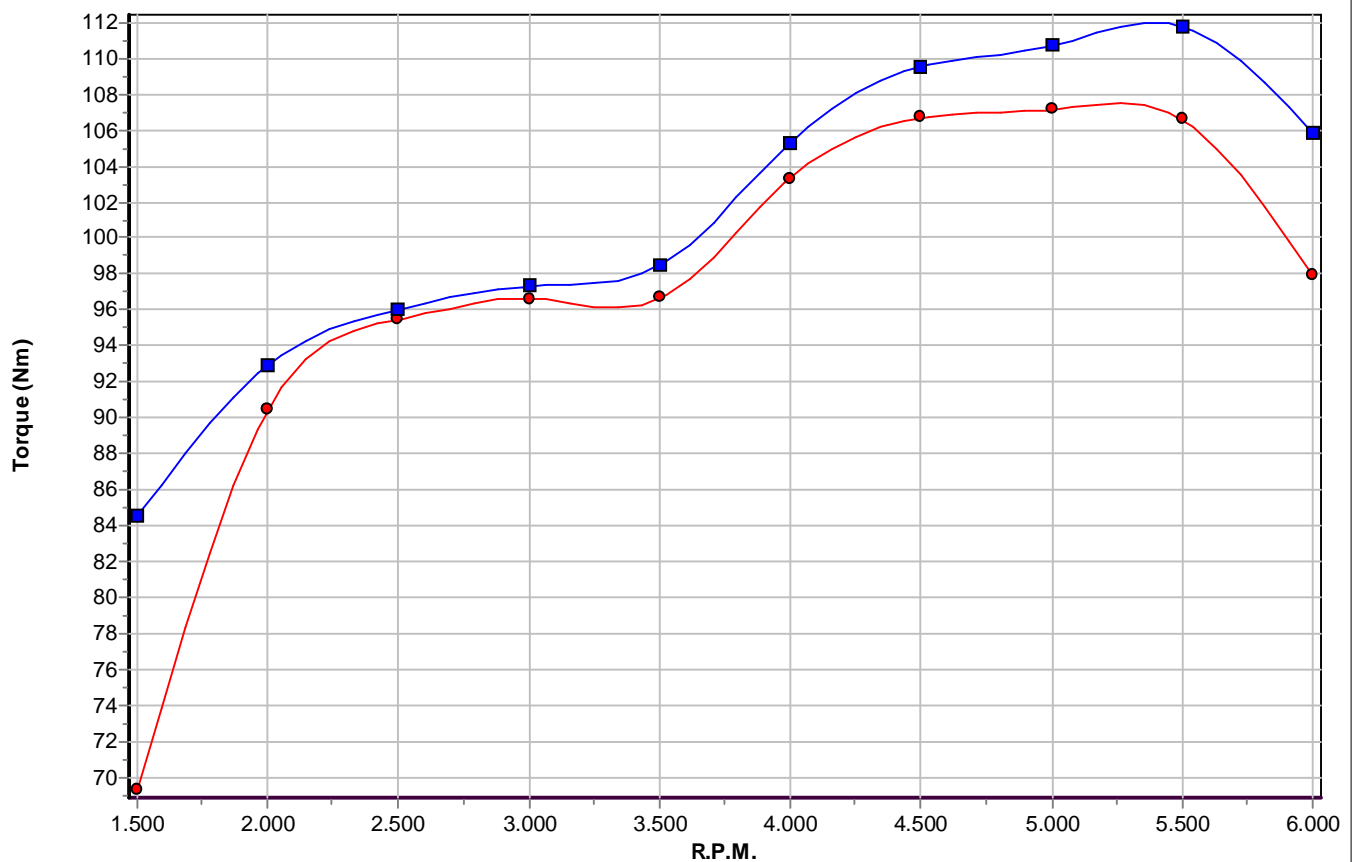

Registration No. : **LPW1340**
 Vehicle Type: **RENAULT CLIO 1.0 16V**
 Comments :

Date Tested : **2007/08/17**
 Gear Used: **4**

R.P.M.	RUN 1	RUN 6		
1500	69,3	84,5		
2000	90,5	93,0		
2500	95,4	96,0		
3000	96,6	97,3		
3500	96,7	98,5		
4000	103,3	105,2		
4500	106,7	109,5		
5000	107,1	110,7		
5500	106,6	111,8		
6000	97,9	105,9		
6500				
7000				
7500				
8000				
8500				
9000				
9500				
10000				

● RUN 1: ORIGINAL
 ■ RUN 6: UNICHIP