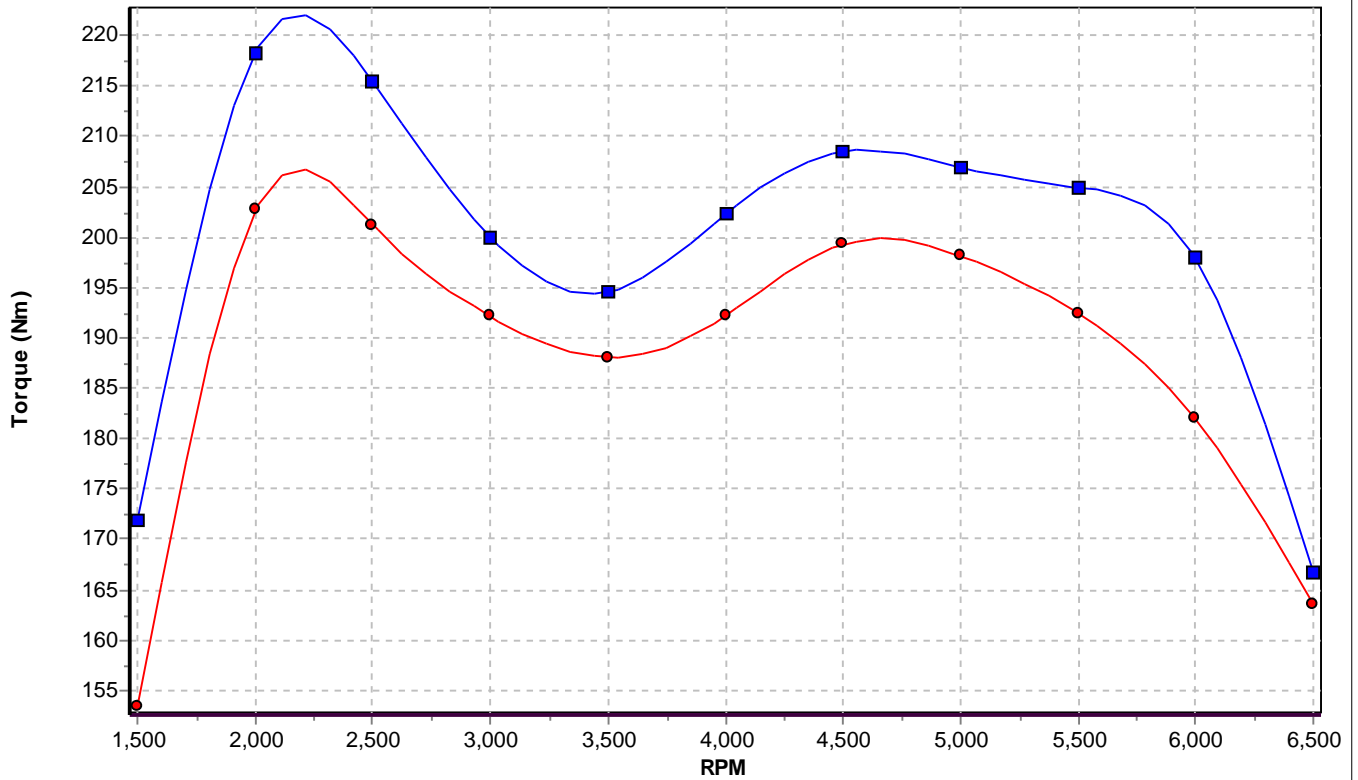

Registration No. : **KIAKOUP**  
 Vehicle Type: **Kia Koup 2.0 2012**  
 Comments :

Date Tested : **2012/02/10**  
 Gear Used: **4**

RPM	RUN 1	RUN 2		
1500	153.4	171.9		
2000	202.6	218.3		
2500	201.2	215.4		
3000	192.1	199.9		
3500	188.0	194.6		
4000	192.1	202.3		
4500	199.3	208.5		
5000	198.2	207.0		
5500	192.4	204.9		
6000	182.0	197.9		
6500	163.5	166.8		
7000				
7500				
8000				
8500				
9000				
9500				
10000				

**Torque (Nm)**

● RUN 1: ORIGINAL  
 ■ RUN 2: UNICHIP