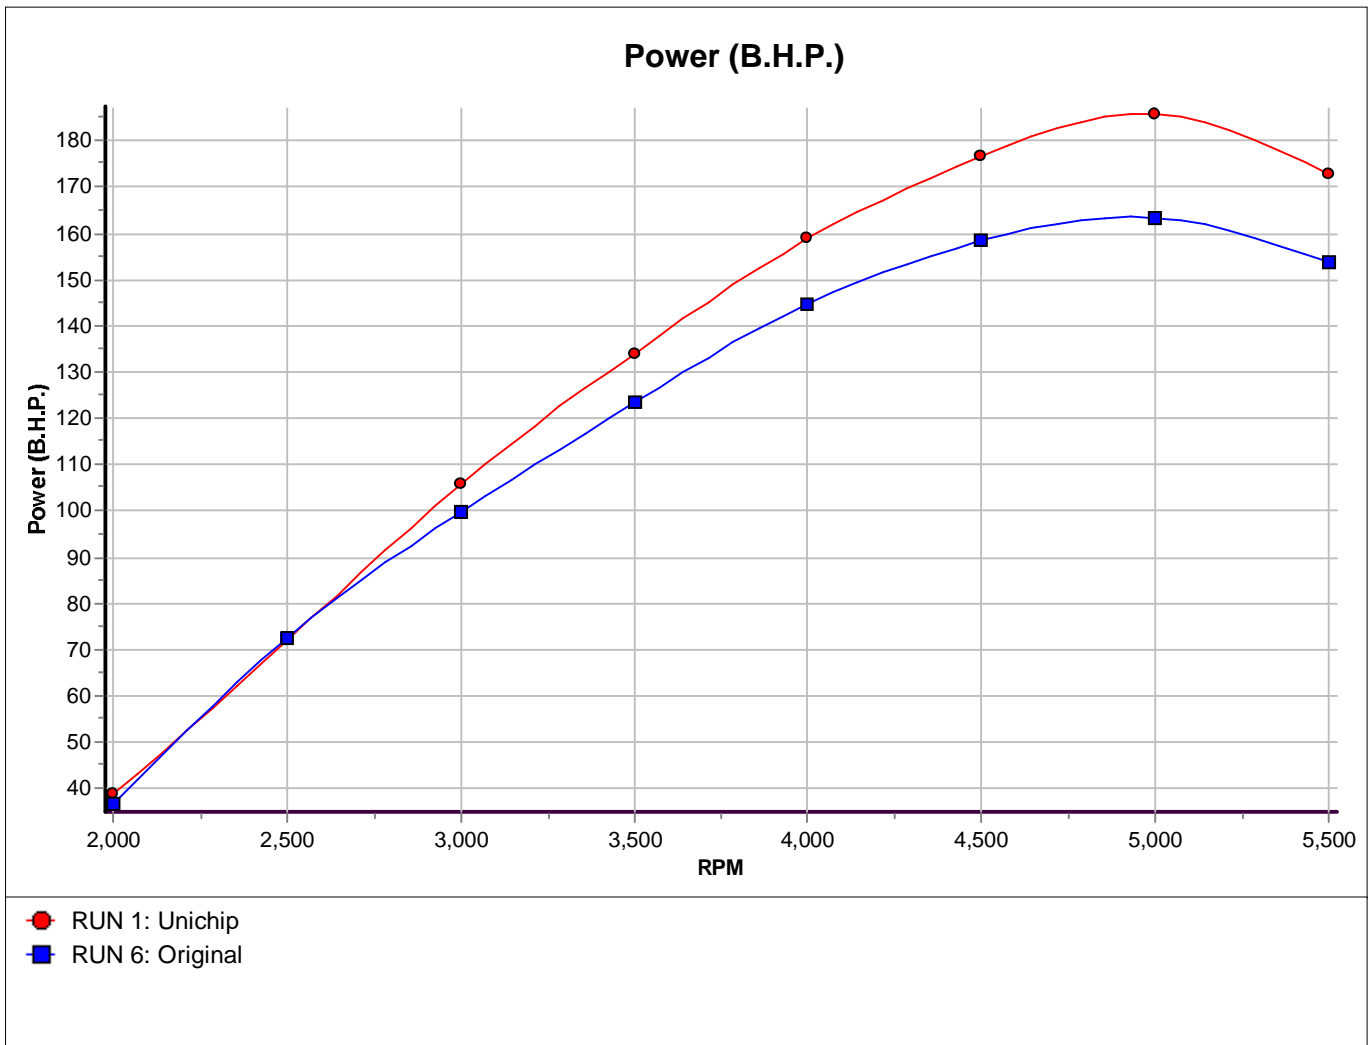

Lia & Annette Ind. e Com. Ltda  
DYNAMOMETER REPORT

Registration No. : *FRV2007*  
 Vehicle Type: *Jeep Wrangler 2007 3.8*  
 Comments :

Date Tested : *2018/11/23*  
 Gear Used: *4*

RPM	RUN 1	RUN 6		
1500				
2000				
2500	38.7	36.7		
3000	71.9	72.5		
3500	105.7	99.6		
4000	134.0	123.4		
4500	158.8	144.8		
5000	176.6	158.3		
5500	185.7	163.4		
6000	172.9	153.7		
6500				
7000				
7500				
8000				
8500				
9000				
9500				
10000				

Registration No. : *FRV2007*  
Vehicle Type: *Jeep Wrangler 2007 3.8*  
Comments :

Date Tested : *2018/11/23*  
Gear Used: *4*

RPM	RUN 1	RUN 6		
1500				
2000	137.8	130.7		
2500	204.9	206.6		
3000	251.0	236.5		
3500	272.7	251.1		
4000	282.8	257.8		
4500	279.5	250.6		
5000	264.5	232.8		
5500	223.9	199.1		
6000				
6500				
7000				
7500				
8000				
8500				
9000				
9500				
10000				