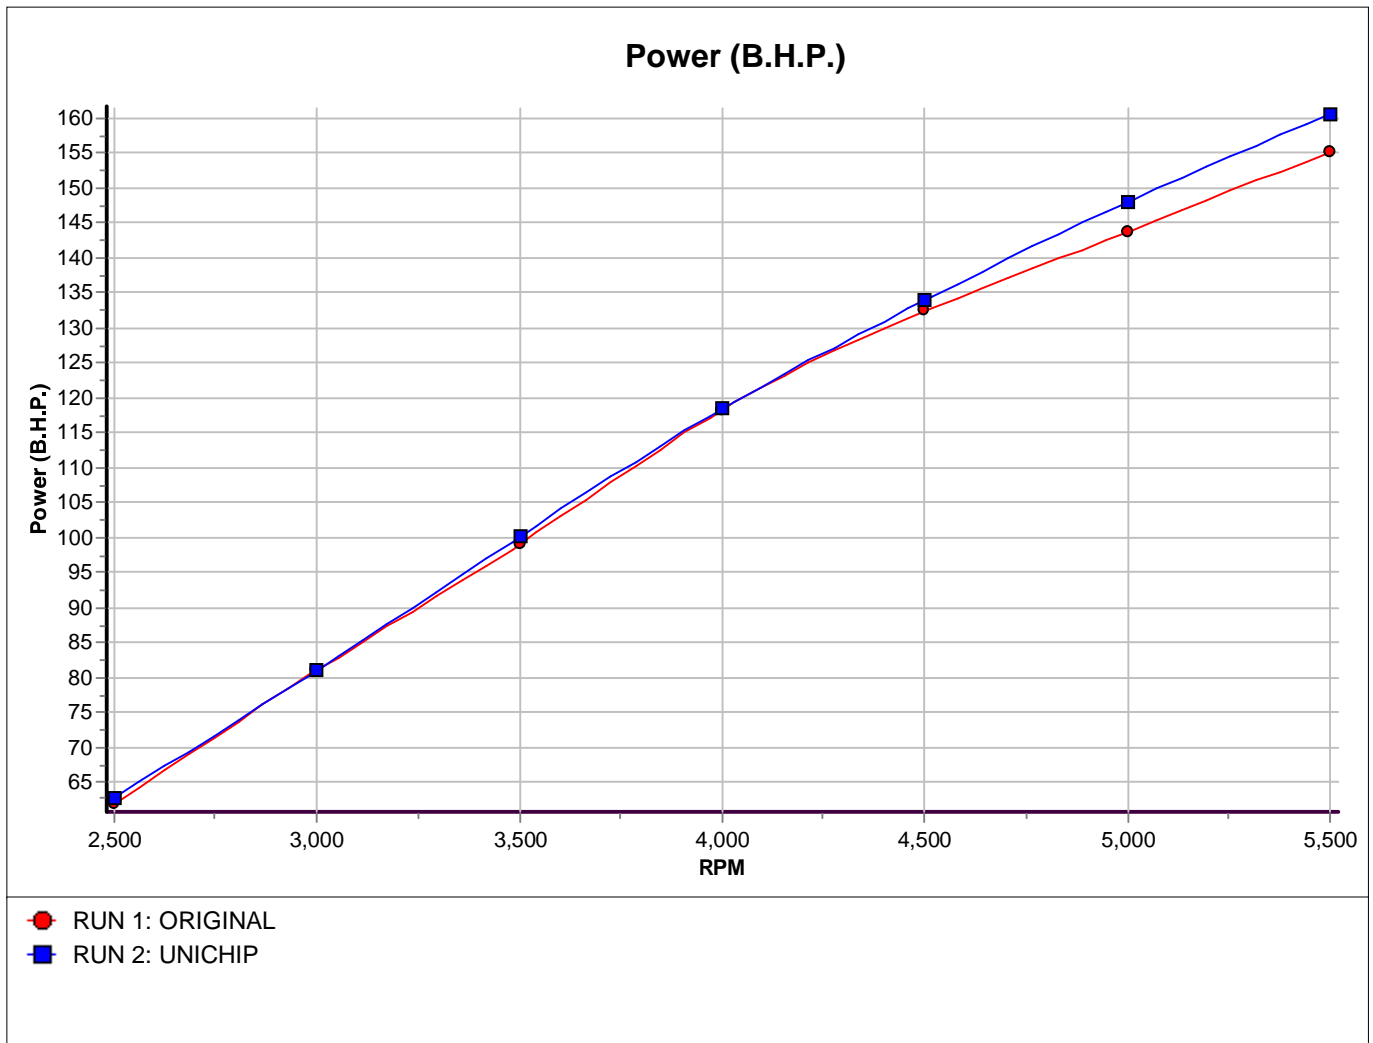

Registration No. : **KRB8085**  
 Vehicle Type: **Toyota Corolla 2.0 2016**  
 Comments :

Date Tested : **2016/09/23**  
 Gear Used: **4**

RPM	RUN 1	RUN 2		
1500				
2000				
2500	61.9	62.9		
3000	81.0	81.0		
3500	99.1	100.2		
4000	118.2	118.4		
4500	132.4	133.9		
5000	143.7	148.0		
5500	155.2	160.5		
6000				
6500				
7000				
7500				
8000				
8500				
9000				
9500				
10000				

Registration No. : **KRB8085**  
 Vehicle Type: **Toyota Corolla 2.0 2016**  
 Comments :

Date Tested : **2016/09/23**  
 Gear Used: **4**

RPM	RUN 1	RUN 2		
1500				
2000				
2500	176.4	179.2		
3000	192.3	192.3		
3500	201.7	203.9		
4000	210.5	210.8		
4500	209.6	211.9		
5000	204.7	210.8		
5500	201.0	207.9		
6000				
6500				
7000				
7500				
8000				
8500				
9000				
9500				
10000				