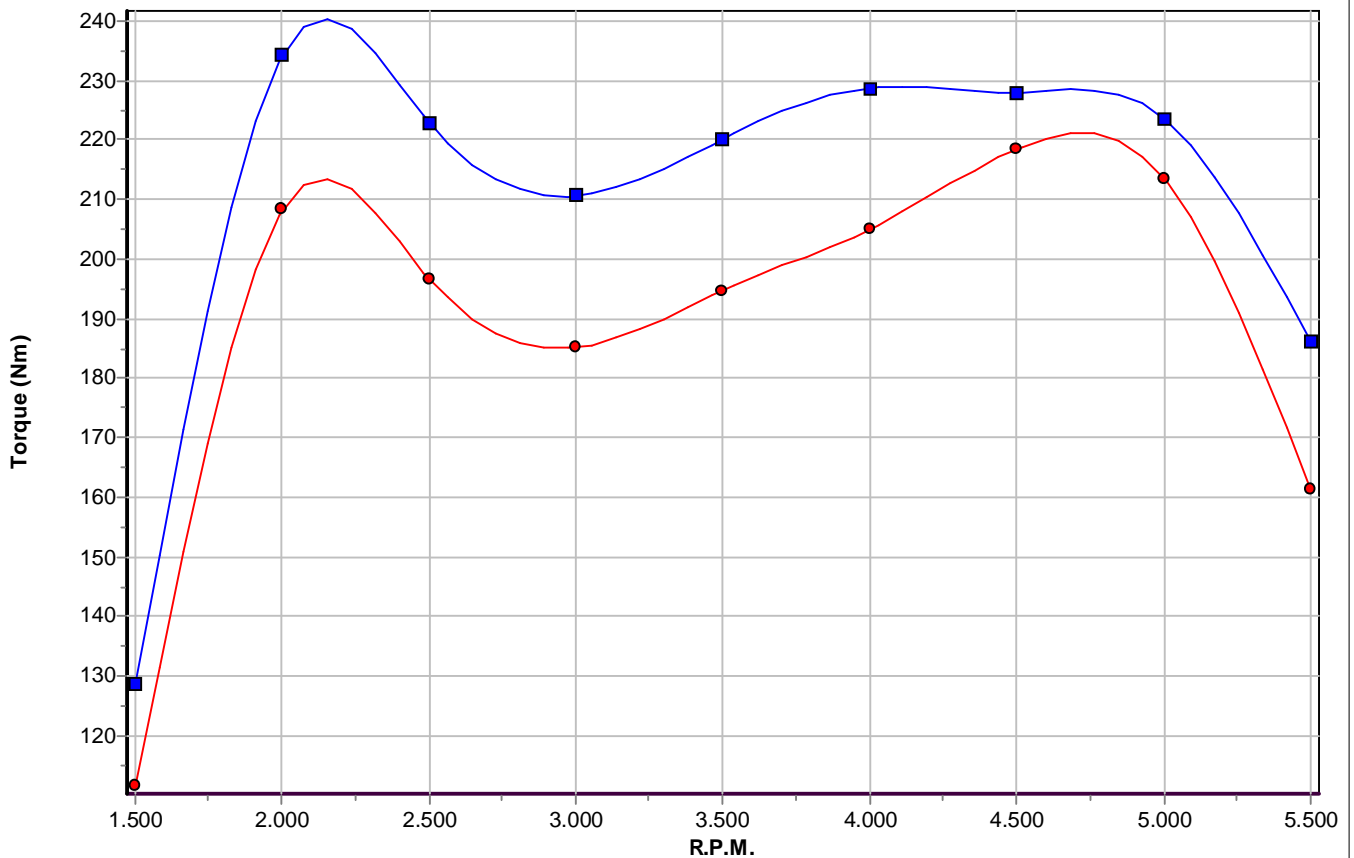

Registration No. : **LKL9121**
 Vehicle Type: **CHRYSLER PT CRUISER 2.4**
 Comments :

Date Tested : **2007/10/23**
 Gear Used: **4**

R.P.M.	RUN 1	RUN 3		
1500	111,6	128,7		
2000	208,3	234,3		
2500	196,6	222,8		
3000	185,2	210,6		
3500	194,8	220,2		
4000	205,0	228,6		
4500	218,4	227,9		
5000	213,5	223,7		
5500	161,5	186,1		
6000				
6500				
7000				
7500				
8000				
8500				
9000				
9500				
10000				

● RUN 1: ORIGINAL
 ■ RUN 3: UNICHIP