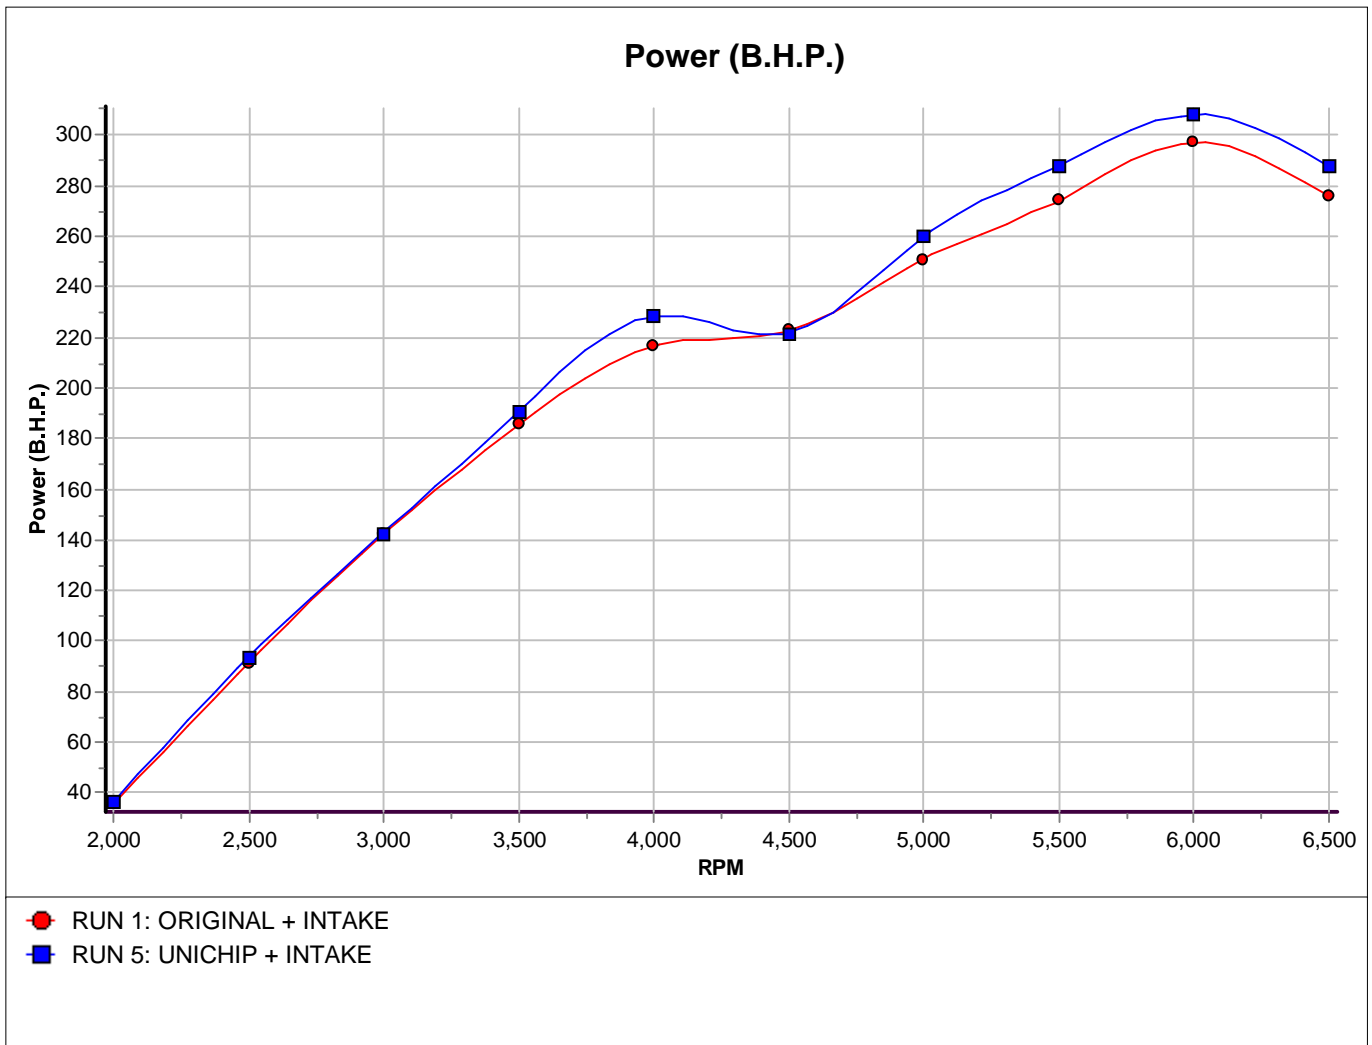

Registration No. : **LLY4471**
 Vehicle Type: **Chrysler 300C V6 2012**
 Comments :

Date Tested : **2014/02/10**
 Gear Used: **4**

RPM	RUN 1	RUN 5
1500		
2000	35.6	36.6
2500	91.0	93.4
3000	142.3	142.5
3500	185.5	190.8
4000	216.4	228.4
4500	222.7	221.6
5000	250.8	260.0
5500	274.2	287.8
6000	297.2	308.1
6500	275.5	287.5
7000		
7500		
8000		
8500		
9000		
9500		
10000		

Registration No. : **LLY4471**
 Vehicle Type: **Chrysler 300C V6 2012**
 Comments :

Date Tested : **2014/02/10**
 Gear Used: **4**

RPM	RUN 1	RUN 5		
1500				
2000	126.8	130.3		
2500	259.3	266.1		
3000	337.9	338.3		
3500	377.5	388.3		
4000	385.4	406.7		
4500	352.5	350.8		
5000	357.3	370.4		
5500	355.1	372.7		
6000	352.8	365.8		
6500	301.9	315.1		
7000				
7500				
8000				
8500				
9000				
9500				
10000				