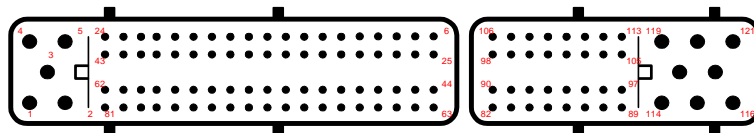

VW Saveiro 1.6 Flex 2010	B ou Q
VW Voyage 1.6 Flex 2010	B ou Q

2x4 d (81/40) (ppVWV01.b) Alfa, Audi, Citroen, Ford, Hyundai, Infinity, Isuzu, Jeep, Kia, Mini, Mitsubishi, Nissan, Opel, Porsche, Renault, Seat, Skoda, Chrysler, VW