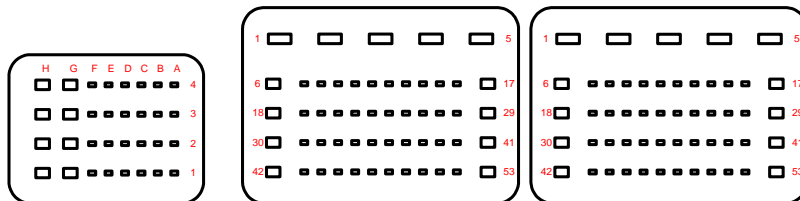

3x5 a (23/53/53) Mini

Mini Cooper 1.6 turbo 2008

4x2 c (22/12/16/26) Eagle, Mitsubishi, Ford, Honda,  
Hyundai, Mazda, Subaru, Suzuki, Toyota

Mitsubishi 3000 GT VR4	A+Drv ou Q+
Mitsubishi L200 2.5 GLS (diesel)	D12
Mitsubishi L200 2.5 HPE (diesel)	D12
Mitsubishi L200 3.5 V6 2008	Q
Mitsubishi Pajero Full 3.2 DID (diesel)	D12
Mitsubishi Pajero Sport 2.5 GLS (diesel)	D12
Mitsubishi Pajero Sport 2.5 HPE (diesel)	D12
Mitsubishi TR4 2.0	A ou Q